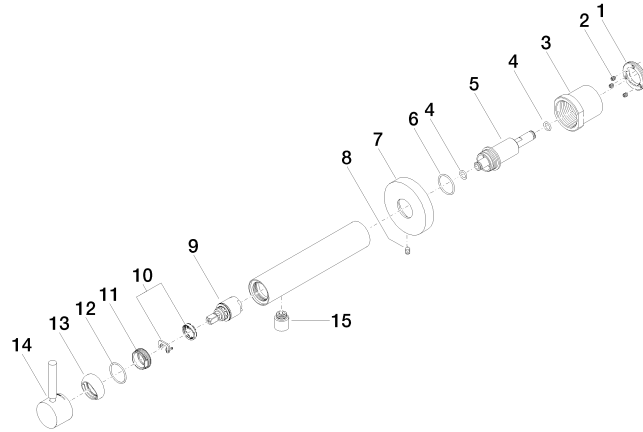

META Waschtisch-Wand-Einhandbatterie ohne Ablaufgarnitur - Champagne gebürstet (22kt Gold)

META

36 804 661

- Ausladung 160 mm
- starrer Auslauf
- runder luftangereicherter Strahl
- Bohrungsdurchmesser 60 mm
- Rosette Ø 78 mm
- Durchfluss max. 5,7 l/min
- bleifrei
- mit Einpunktbefestigung
- Dieses Produkt leistet einen Beitrag zur Erfüllung der Vorgaben von nachhaltigen Gebäudezertifizierungen, z.B. LEED®, BREEAM®, DGNB

	Champagne gebürstet (22kt Gold)	36 804 661-46
	Chrom	36 804 661-00
	Platin gebürstet	36 804 661-06
	Dark Chrome	36 804 661-19
	Light Gold	36 804 661-26
	Light Gold gebürstet	36 804 661-27
	Schwarz matt	36 804 661-33
	Bronze gebürstet	36 804 661-42
	Champagne (22kt Gold)	36 804 661-47
	Chrom gebürstet	36 804 661-93
	Dark Platin gebürstet	36 804 661-99

36 804 661
mm [inches]

Durchflussdiagramm

36 804 661
Ersatzteile für die
anderen
Oberflächenvarianten
finden Sie hier:
Chrom

Ersatzteilstückliste

Nr.	Artikelnummer	Benennung	Verbaumenge	Lieferzeit
1	09 24 77 002 90	Mutter	1	2
2	90 31 11 030 00 90	Stift	3	2
3	09 21 02 128 90	Huelse	1	2
4	09 14 10 139 90	Dichtung	2	2
5	09 24 04 210 10 90	Nippel	1	2
6	90 14 10 063 00 90	Dichtung	1	2
7	09 27 88 009-46	Rosette	1	60
8	09 31 11 144 90	Stift	1	2
9	90 15 05 044 00 90	Kartusche	1	2
10	90 28 10 148 00 90	Zubehoer	1	2
11	09 24 04 266 90	Mutter	1	2
12	09 14 10 120 90	Dichtung	1	2
13	09 28 30 043-46	Haube	1	60
14	90 20 66 024 00-46	Griff	1	30
15	90 23 01 168 00-46	Luftsprudler	1	30