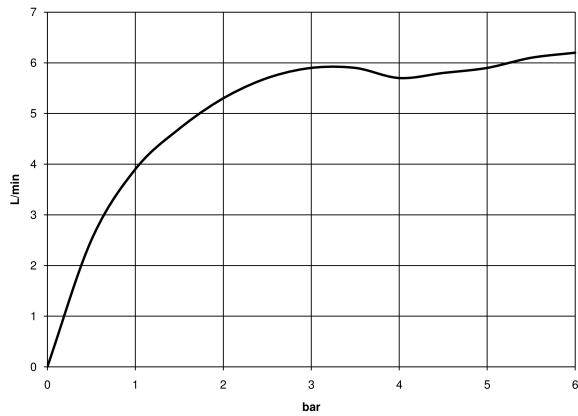

Durchflussdiagramm