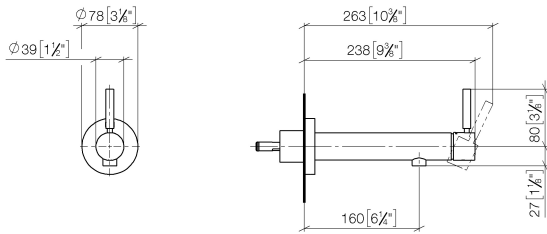

META Waschtisch-Wand-Einhandbatterie ohne Ablaufgarnitur - Champagne gebürstet (22kt Gold)

META

36 804 661

- Ausladung 160 mm
- starrer Auslauf
- runder luftangereicherter Strahl
- Bohrungsdurchmesser 60 mm
- Rosette Ø 78 mm
- Durchfluss max. 5,7 l/min
- bleifrei
- mit Einpunktbefestigung
- Dieses Produkt leistet einen Beitrag zur Erfüllung der Vorgaben von nachhaltigen Gebäudezertifizierungen, z.B. LEED®, BREEAM®, DGNB

36 804 661
mm [inches]

Durchflussdiagramm

36 804 661
Ersatzteile für die
anderen
Oberflächenvarianten
finden Sie hier:
Chrom

Ersatzteilstückliste

Nr.	Artikelnummer	Benennung	Verbaumenge	Lieferzeit
1	09 24 77 002 90	Mutter	1	2
2	90 31 11 030 00 90	Stift	3	2
3	09 21 02 128 90	Huelse	1	2
4	09 14 10 139 90	Dichtung	2	2
5	09 24 04 210 10 90	Nippel	1	2
6	90 14 10 063 00 90	Dichtung	1	2
7	09 27 88 009-46	Rosette	1	60
8	09 31 11 144 90	Stift	1	2
9	90 15 05 044 00 90	Kartusche	1	2
10	90 28 10 148 00 90	Zubehoer	1	2
11	09 24 04 266 90	Mutter	1	2
12	09 14 10 120 90	Dichtung	1	2
13	09 28 30 043-46	Haube	1	60
14	90 20 66 024 00-46	Griff	1	30
15	90 23 01 168 00-46	Luftsprudler	1	30